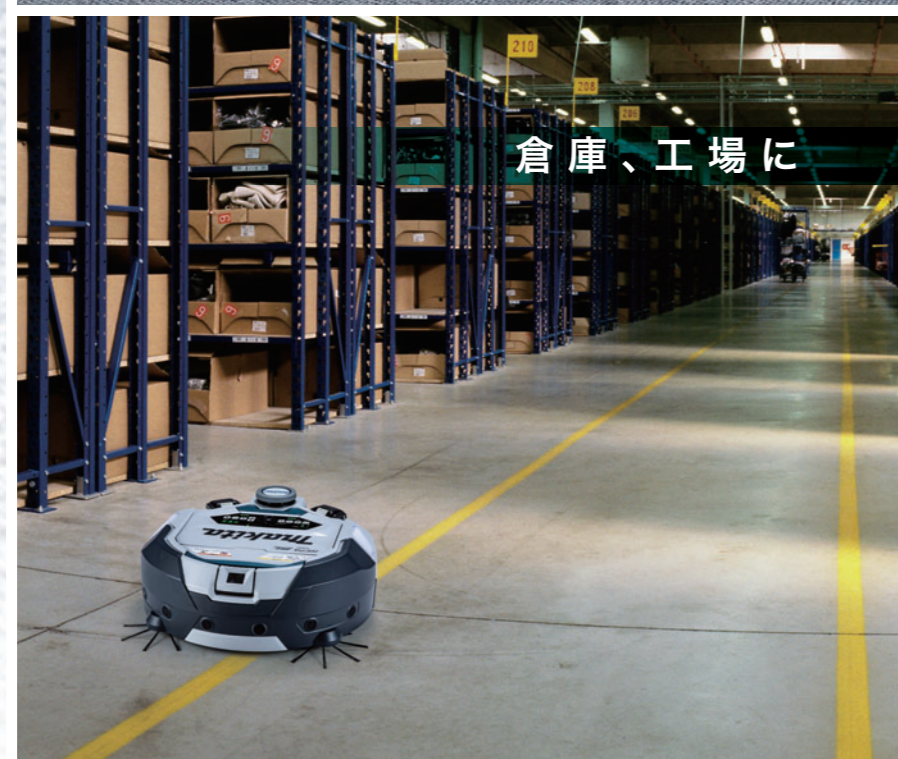

ロボプロ **RoboPRO**

ROBOTIC CLEANER for PROFESSIONAL

店舗に

オフィス、事務所に

倉庫、工場に

5 最大  
部屋  
記憶可能

スタート位置に  
自動帰還

清掃完了後は清掃開始位置へ  
自動で戻ります。