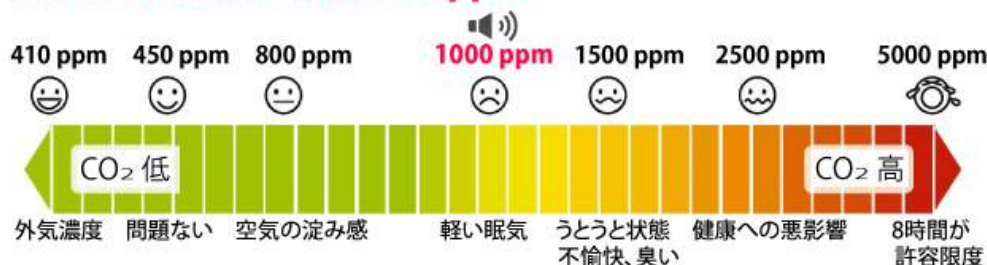

CO₂モニター ITH-C01

【密を見える化】

サイズ:270×90×35mm
重量:276g

空気中の二酸化炭素濃度を**可視化・数値化**して、**換気タイミング**や**収容人数調整**の明確な**目安**に！
わかりやすい**まん延防止対策**で**安心感**をプラス

感染対策のための換気や収容人数調整の目安 (新型コロナウイルス感染症対策分科会提言)

CO₂(二酸化炭素)濃度 **1000ppm** を越えるとアラームでお知らせ