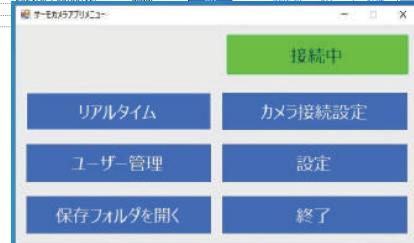

# アイテックスオリジナル 測定ログ管理アプリ

**無料進呈中**

測りっぱなしじゃもったいない!  
測定結果の有効活用で  
感染対策+αの安心安全を

リスク管理強化なら  
アプリが断然便利!

A	B	C	D	E	F
日時	名前	測定結果	体温	マスク(有無)	詳細
2021/6/1 08:49:15	usagi	OK	35.8°C	あり	詳細
2021/6/1 12:04:20	usagi	OK	36.1°C	あり	詳細
2021/6/1 12:52:27	usagi	OK	36.2°C	あり	詳細
2021/6/1 18:29:29	usagi	OK	36.5°C	あり	詳細
2021/6/2 08:51:32	usagi	OK	36.2°C	あり	詳細
2021/6/2 12:06:47	usagi	OK	36.3°C	あり	詳細
2021/6/2 19:03:55	usagi	OK	36.6°C	あり	詳細
2021/6/2 19:17:01	usagi	OK	36.5°C	あり	詳細
2021/6/3 08:46:38	usagi	OK	35.7°C	あり	詳細
2021/6/3 12:03:21	usagi	OK	35.9°C	あり	詳細
2021/6/3 12:54:24	usagi	OK	36.3°C	あり	詳細
2021/6/3 18:36:03	usagi	OK	36.4°C	あり	詳細
2021/6/4 08:50:17	usagi	OK	36.2°C	あり	詳細

- ◇ **測定ログ** (測定日時、温度、マスク有無) を **リアルタイム** 表示
- ◇ 測定ログを登録者ごとに管理・保存  
スタッフの**入退室管理**にも
- ◇ 未登録の来客の測定ログも時系列で管理・保存  
**来客履歴**や**セキュリティ管理**にも
- ◇ 万一陽性者が出た場合は  
保存ログから当時の**状況追跡**が可能

- ◇ サーモカメラの画面を見ずに**手元のPC**から測定結果を確認可能
- ◇ **アプリ側から**リアルタイム&測定後でも**新規ユーザー登録**が可能  
お客様やスタッフに**登録の手間を取らせず**にスマート運用