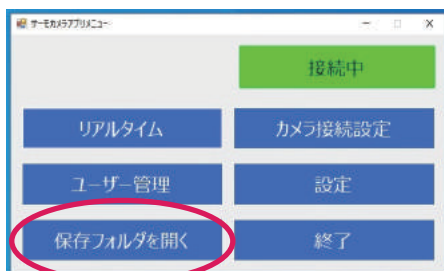

アプリメニュー画面から登録者ごとの測定ログ一覧がエクセルデータで閲覧可能。スタッフの**感染対策と入退室管理が同時に出来る**有用なデータです。

◇アプリの機能追加や仕様変更も承ります。
ご要望がございましたらお気軽にご相談ください。

ご注文・お問合せは
株式会社アイテックス

www.j-itecs.co.jp

本社 〒136-0075
東京都江東区新砂
1-6-35 Nビル東陽町 7F
Tel 03-5683-9420
Fax 03-5683-9421

大阪営業所 〒530-0001
大阪市北区梅田 1-1-3
大阪駅前第3ビル 25F
Tel 06-6223-9420
Fax 06-6223-9421