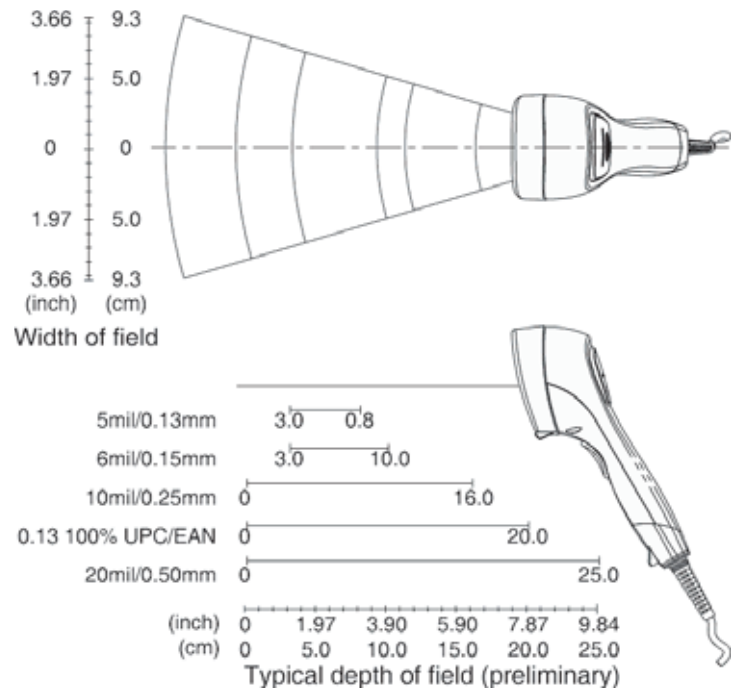

Z-3060

Handheld Omni-Directional Laser Scanner

仕様

光源	650nm 可視光レーザーダイオード
スキャンライン	20本
スキャンパターン	5方向
スキャンスピード	1400スキャン/秒 (シングルスキャン時 74スキャン/秒)
最小分解能	0.127mm(PCS 90%)
PCS 値	30%以上(UPC/EAN 100% 読取時)
表示	3色LED (青・赤・白)
読取可能バーコード	EAN/UPC/JAN + Add On, Code39, Code39 with full ASCII, trioptic Code39, Codabar(NW-7), Code128, Code128 with full ASCII, Code93, Interleaved 2of5 (ITF), Addendum 2of5, IATA Code, MSI/Plessey, Code32, China Postal Code
ピーパー	トーン、ピープ時間プログラマブル
インターフェイス	USB・キーボード・RS232C
寸法	240.8(H)x151.2(D)x100.0(W)mm
重量	245g(本体のみ) 560g(スタンド含む)
ケーブル	2m ストレート
電源	5VDC ± 10%
消費電力	1.0W
消費電流	200mA (typical 5.0V時)
動作温度	0°C ~ 40°C
保管温度	-20°C ~ 60°C
湿度	5% ~ 90% (結露なきこと)
衝撃	1.5mの高さから落下後、正常動作
外乱光	Max 4500LUX(蛍光灯)
安全規格 (レーザー)	CDRH Class II a, IEC 60825 Class 2
電磁放射	CE EN55022 B, FCC Part 15 Class B, VCCI, BSMI

製品ラインナップ

型式	インターフェイス	備考
Z-3060-U	USB-HID	USBキーボード
Z-3060-K	キーボード	PS2 DOS/Vキーボード
Z-3060-R	RS232C	RS232Cシリアル
ACアダプタ		

付属品: ケーブル、スタンド (RS232CタイプにはACアダプタも付属)

読取範囲