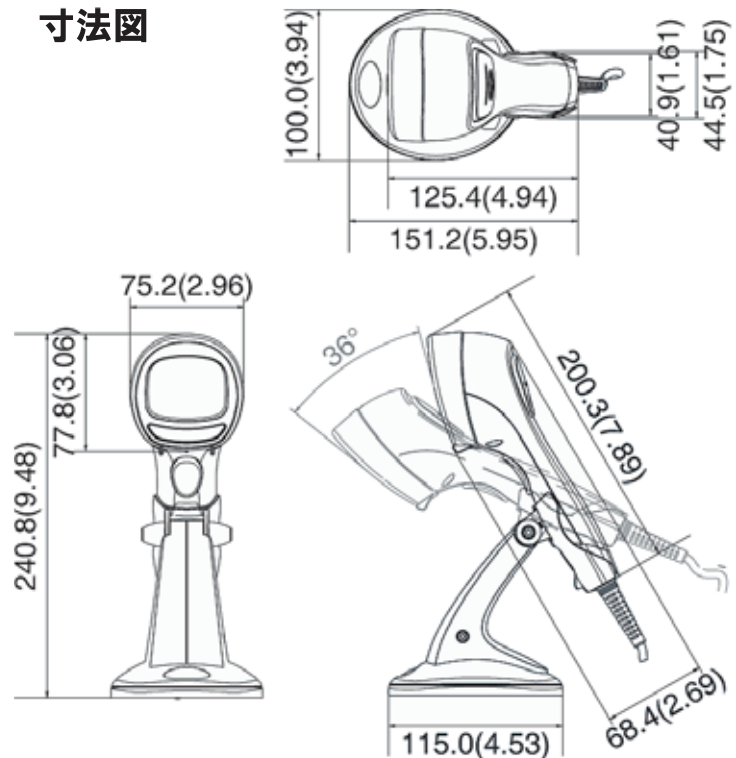

Z-3060

Handheld Omni-Directional Laser Scanner

仕様

光源	650nm 可視光レーザーダイオード
スキャンライン	20本
スキャンパターン	5方向
スキャンスピード	1400スキャン/秒 (シングルスキャン時 74スキャン/秒)
最小分解能	0.127mm(PCS 90%)
PCS 値	30%以上(UPC/EAN 100% 読取時)
表示	3色LED (青・赤・白)
読取可能バーコード	EAN/UPC/JAN + Add On, Code39, Code39 with full ASCII, trioptic Code39, Codabar(NW-7), Code128, Code128 with full ASCII, Code93, Interleaved 2of5 (ITF), Addendum 2of5, IATA Code, MSI/Plessey, Code32, China Postal Code
ピーパー	トーン、ピープ時間プログラマブル
インターフェイス	USB・キーボード・RS232C
寸法	240.8(H)x151.2(D)x100.0(W)mm
重量	245g(本体のみ) 560g(スタンド含む)
ケーブル	2m ストレート
電源	5VDC ± 10%
消費電力	1.0W
消費電流	200mA (typical 5.0V時)
動作温度	0°C ~ 40°C
保管温度	-20°C ~ 60°C
湿度	5% ~ 90% (結露なきこと)
衝撃	1.5mの高さから落下後、正常動作
外乱光	Max 4500LUX(蛍光灯)
安全規格 (レーザー)	CDRH Class II a, IEC 60825 Class 2
電磁放射	CE EN55022 B, FCC Part 15 Class B, VCCI, BSMI

製品ラインナップ

型式	インターフェイス	備考
Z-3060-U	USB-HID	USBキーボード
Z-3060-K	キーボード	PS2 DOS/Vキーボード
Z-3060-R	RS232C	RS232Cシリアル
ACアダプタ		

付属品: ケーブル、スタンド (RS232CタイプにはACアダプタも付属)

読取範囲

寸法図

Unit: mm(inch)

●ご使用前に取扱説明書をよくお読みの上、正しくお使いください。 ●外觀・仕様等は改良のため、予告なく変更することがあります。