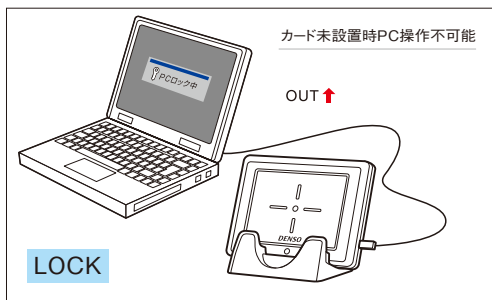

特長3 ケースのままでも置きやすい

カードをケースに入れたままでも置けるワイド構造。わざわざ取り出さなくてもポンと置くだけでOKです。

特長2 USBでカンタン接続

USB(ver.1.1)インターフェースで簡単に上位機器との接続が可能。さらに電源もUSBから供給のため、外部電源が不要です。

特長4 コンパクト設計で設置も自由自在

カードよりひと回り小さく、場所を取りません。さらに置き台は脱着式のため、リーダーライター本体のみでの使用が可能です。

※1 FeliCaはソニー株式会社の登録商標です。FeliCaはソニー株式会社が開発した非接触ICカードの技術方式です。 ※2 MIFARE[®]はNXPセミコンダクターズの登録商標です。 ※3 eLWISEは、エヌ・ティ・ティ・コミュニケーションズ株式会社の商標です。 ※4 Windows[®]はMicrosoft Corporationの米国及びその他の国における登録商標または商標です。

寸法図

事例

PCセキュリティを強固にする

ICカードの利用で使用者の制限・管理が一元的に行えます

勤怠管理に

PCに接続して、簡易勤怠管理が行えます。

POS端末での決済処理に

POS端末に接続しICカードを利用した決済処理が可能に

安全にお使い頂くために ●ご使用前に取扱説明書をよくお読みの上、正しくお使いください。 ●外観・仕様等は改良のため、予告なく変更することがあります。 ●このカタログの記載データは、2012年8月現在のものです。