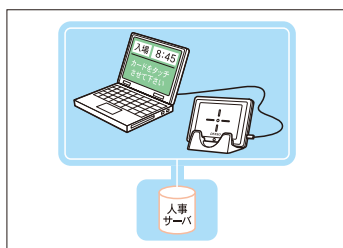

事例

PCセキュリティを強固にする

ICカードの利用で使用者の制限・管理が一元的に行えます

勤怠管理に

PCに接続して、簡易勤怠管理が行えます。

POS端末での決済処理に

POS端末に接続しICカードを利用した決済処理が可能に

安全にお使い頂くために ●ご使用前に取扱説明書をよくお読みの上、正しくお使いください。 ●外観・仕様等は改良のため、予告なく変更することがあります。 ●このカタログの記載データは、2012年8月現在のものです。