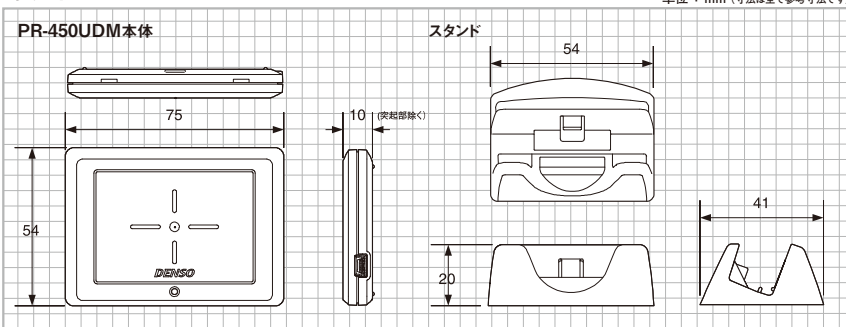

DENSO PR-450UDM仕様

PR-450UDM		
適合法規	誘導式読み書き通信設備	
タイプ	デスクトップタイプ	
対応カード	FeliCa^{※1}	
	MIFARE®(1K,4K,UL)^{※2}	
	ISO/IEC 14443 TypeA (DESFire等)、TypeB	
通信距離 (参考値)	FeliCa(RC-S860)	30mm
	MIFARE®(1K)	30mm
	TypeB(eLWISE^{※3})	10mm
カード通信速度	FeliCa	212kbps
	MIFARE®	106kbps
	TypeA,B	106k/212k/424k/847kbps
上位通信I/F	規格	USB 1.1準拠
	コネクタ	Mini-B レセクタブル
対応OS	Windows®※4 2000/XP/Vista(32bit版)/7(32bit版/64bit版)	
表示部	LED(緑)1個	
電源	USBバスパワー	
動作環境	0~40℃、20~90%RH(結露・氷結なきこと)	
保存環境	-20~60℃、20~90%RH(結露・氷結なきこと)	
サイズ(Typ値)	75×54×10mm(突起含まず)	

※1 FeliCaはソニー株式会社の登録商標です。FeliCaはソニー株式会社が開発した非接触ICカードの技術方式です。 ※2 MIFARE®はNXPセミコンダクターズの登録商標です。 ※3 eLWISEは、エヌ・ティ・ティ・コミュニケーションズ株式会社の商標です。 ※4 Windows®はMicrosoft Corporationの米国及びその他の国における登録商標または商標です。

寸法図

事例

PCセキュリティを強固にする

ICカードの利用で使用者の制限・管理が一元的に行えます