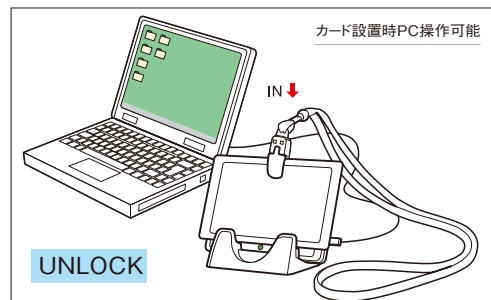

特長3 ケースのままでも置きやすい

カードをケースに入れたままでも置けるワイド構造。わざわざ取り出さなくてもポンと置くだけでOKです。

特長2 USBでカンタン接続

USB(ver.1.1)インターフェースで簡単に上位機器との接続が可能。さらに電源もUSBから供給のため、外部電源が不要です。

特長4 コンパクト設計で設置も自由自在

カードよりひと回り小さく、場所を取りません。さらに置き台は脱着式のため、リーダーライター本体のみでの使用が可能です。

※1 FeliCaはソニー株式会社の登録商標です。FeliCaはソニー株式会社が開発した非接触ICカードの技術方式です。 ※2 MIFARE[®]はNXPセミコンダクターズの登録商標です。 ※3 eLWISEは、エヌ・ティ・ティ・コミュニケーションズ株式会社の商標です。 ※4 Windows[®]はMicrosoft Corporationの米国及びその他の国における登録商標または商標です。

寸法図

事例

PCセキュリティを強固にする

ICカードの利用で使用者の制限・管理が一元的に行えます

勤怠管理に

PCに接続して、簡易勤怠管理が行えます。

POS端末での決済処理に

POS端末に接続しICカードを利用した決済処理が可能に

安全にお使い頂くために ●ご使用前に取扱説明書をよくお読みの上、正しくお使いください。 ●外観・仕様等は改良のため、予告なく変更することがあります。 ●このカタログの記載データは、2012年8月現在のものです。