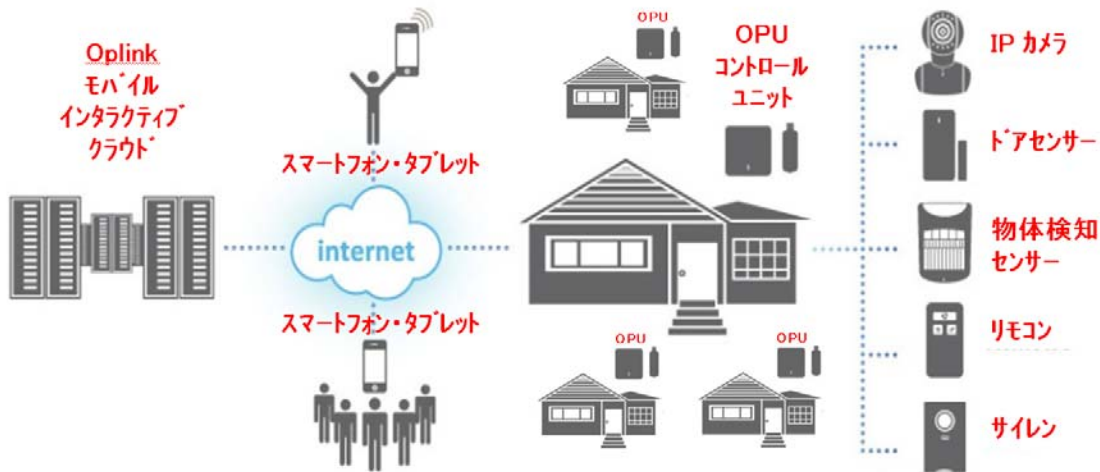

Oplink' s mi クラウド プラットフォーム