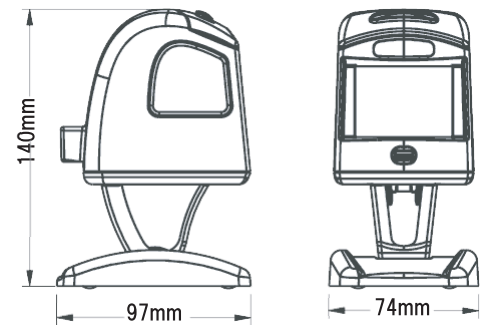

www.j-itecs.co.jp

MagellanTM1100i Omni-Directional Imaging Scanner

仕様

型式	Magellan1100iW-U	Magellan1100iW-K	Magellan1100iW-R	
インターフェイス	方式	USB	キーボード	
	コネクタ形状	USBコネクタ(Aタイプ)	ミニDIN6P	
読取特性	走査パターン	136デジタルライン		
	スキャン速度	1,768デジタルスキャンライン/秒		
	最小分解能	0.130mm		
	印刷濃淡	25%以上		
	読取角度	ロール:0~360°	ピッチ:±65°	スキュー:±75°
	読取確認	LED、ブザー、Green Spot		
操作モード	自動トリガ、手動トリガ			
読み取りコード	1D/リアコード	JAN-13/8、EAN-13/8、UPC-A/E、JAN/EAN/UPC7ドオン付き、CODE128(UCC/EAN128)、CODE39、CODABAR(NW-7)、Interleaved2of5(ITF)、Standard2of5、CODE93、MSI、Plessey、RSS-14(GS1 DataBar)、RSS expanded、RSS Limited、AztecCode、DataMatrix、MaxiCode、QRコード		
	2Dコード	GS1 DataBar Composites、GS1 DataBar Expanded Stacked、GS1 DataBar Stacked、GS1 DataBar Stacked Omnidirectional、MicroPDF417、PDF417		
	スタックコード			
電気的特性	動作電圧	+4.5~+14.0VDC		
	消費電流	300mA (スタンバイ/アイドル時)	400mA (動作時)	
環境特性	動作温度	0~+40°C		
	保存温度	-40~+70°C		
	湿度	5~95%(結露なきこと)		
	耐落下強度	1.2m		
	周囲照度	室内:6,000Lux	屋外:86,100Lux	
	防塵・防滴	IP52		
	環境認証	EU RoHS適合		
	安全規格	IEC 60825 Class1 LED		
	外観仕様	外形寸法	74mm(W)x97mm(D)x140mm(H)	
重量		385g(本体+スタンド)		

ホィカラー W:白(標準品) B:黒(オプション) 1D:1次元コードのみ機能限定モデル
付属品:ケーブル、スタンド (RS232CタイプにはACアダプタも付属)

外観寸法

読み取り距離

紙幅	読み取り距離
0.127mm	1.3cm ~ 4.6cm
0.191mm	0.63cm ~ 5.71cm
0.254mm	0.0 cm ~ 12.70cm
0.330mm	0.0 cm ~ 15.20cm
0.508mm	0.0 cm ~ 17.1cm