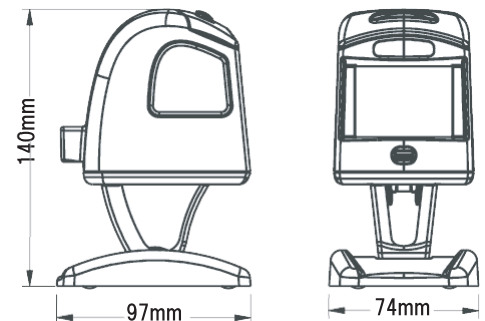

www.j-itecs.co.jp

MagellanTM1100i Omni-Directional Imaging Scanner

仕様

型式	Magellan1100iW-U	Magellan1100iW-K	Magellan1100iW-R	
インターフェイス	方式	USB	キーボード	
	コネクタ形状	USBコネクタ(Aタイプ)	ミニDIN6P	
読取特性	走査パターン	136デジタルライン		
	スキャン速度	1,768デジタルスキャンライン/秒		
	最小分解能	0.130mm		
	印刷濃淡	25%以上		
	読取角度	ロール:0~360°	ピッチ:±65°	スキュー:±75°
	読取確認	LED、ブザー、Green Spot		
操作モード	自動トリガ、手動トリガ			
読み取りコード	1D/リアコード	JAN-13/8、EAN-13/8、UPC-A/E、JAN/EAN/UPC7ドオン付き、CODE128(UCC/EAN128)、CODE39、CODABAR(NW-7)、Interleaved2of5(ITF)、Standard2of5、CODE93、MSI、Plessey、RSS-14(GS1 DataBar)、RSS expanded、RSS Limited、AztecCode、DataMatrix、MaxiCode、QRコード		
	2Dコード	GS1 DataBar Composites、GS1 DataBar Expanded Stacked、GS1 DataBar Stacked、GS1 DataBar Stacked Omnidirectional、MicroPDF417、PDF417		
	スタックコード			
電気的特性	動作電圧	+4.5~+14.0VDC		
	消費電流	300mA (スタンバイ/アイドル時)	400mA (動作時)	
環境特性	動作温度	0~+40°C		
	保存温度	-40~+70°C		
	湿度	5~95%(結露なきこと)		
	耐落下強度	1.2m		
	周囲照度	室内:6,000Lux	屋外:86,100Lux	
	防塵・防滴	IP52		
	環境認証	EU RoHS適合		
	安全規格	IEC 60825 Class1 LED		
	外観仕様	外形寸法	74mm(W)x97mm(D)x140mm(H)	
重量		385g(本体+スタンド)		

ホィカラー W:白(標準品) B:黒(オプション) 1D:1次元コードのみ機能限定モデル
付属品:ケーブル、スタンド (RS232CタイプにはACアダプタも付属)

外観寸法

読み取り距離

紙幅	読み取り距離
0.127mm	1.3cm ~ 4.6cm
0.191mm	0.63cm ~ 5.71cm
0.254mm	0.0 cm ~ 12.70cm
0.330mm	0.0 cm ~ 15.20cm
0.508mm	0.0 cm ~ 17.1cm