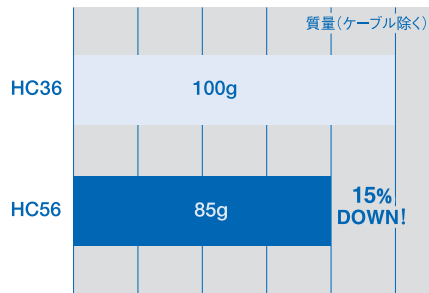

HC56

HC56TR
HC56TK-A
HC56TU

かつてない、薄さと軽さ。

Barcode

握り部の厚さわずか22mm。本体質量は約85g。
小型軽量ながらパフォーマンスも優れたバーコードスキャナ。
加えて、「RoHS指令」に対応しているため、環境にも優しい。
よりスマートに。よりタフに。
POS、FA、物流、OAなどあらゆる用途に使えます。

用途例

小売店での精算時

商品のバーコードも、標準料金代理収納用のバーコードもこれ1台。
さらに小型・軽量なので、長時間作業での負荷が軽減。

事務所での発注台帳読み取り時

発注台帳など連続した
バーコードもタッチしな
がら、らくらく読み取り。
作業がより効率的に。

特長

■ タッチ読み取り方式を採用

■ 大きな読み取り口で標準料金代理
収納用バーコードもらくらく読み取り

■ 読み取り確認には、
高輝度青色LEDを採用

■ 従来機比18.5%の薄型化を実現

■ 従来機比15%ダウンの超軽量ボディ

■ 読み取り方式には、信頼性の高い
CCD方式を採用

■ コンパクトなのにタフなボディ。
クラス最高の1.5m落下耐久を実現

本体仕様

		HC56TR	HC56TK-A	HC56TU
読み取り部	トリガスイッチ	あり		
	読み取りコード	EAN-13/-8、UPC-A/-E、UPC-D3、UPC/EANアドオン付き、Interleaved 2 of 5、Standard 2 of 5、NW7、CODE39、CODE93、CODE128 (EAN-128)、RSS		
	読み取り最大幅	65mm (左右マージンを含む)		
	PCS値	0.45以上		
	最小分解能	0.125mm		
	光源	LED (赤色)		
	読み取りセンサ	CCD		
	読み取り確認	青色LED、ブザー		
通信インターフェイス	方式	RS-232C	キーボードエミュレーション ^{※1}	USB1.1 ^{※2}
	コネクタ	D-Sub9S	DIN-8P	ミニDIN6P
	ケーブル	2mストレートケーブル	0.6mカールケーブル	2mストレートケーブル
電源	電源供給	ACアダプタ	接続先より供給 ^{※4}	
環境条件	耐落下強度 ^{※5}	1.5m (コンクリート面) × 30回		
	動作温度範囲	0~40℃		
	使用湿度範囲	10~90% RH (結露・結水のないこと)		
	使用周囲照度	10000ルクス以下 (昼光色蛍光灯)		
質量 (ケーブル除く)	約85g			