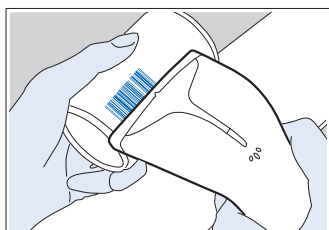

用途例

小売店での精算時

商品のバーコードも、標準料金代理収納用のバーコードもこれ1台。
さらに小型・軽量なので、長時間作業での負荷が軽減。