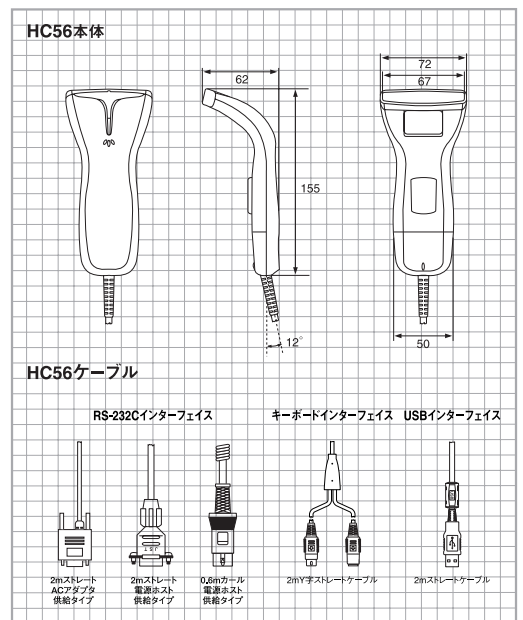

オプション

■ 置き台 型式:S-30

付属品

■ 操作ガイド

■ 取扱説明書

ソフトウェア

■ キーボードインターフェイスソフトウェア [QR_kbif]

■ Active USB-COMポートドライバ

寸法図

単位:mm (寸法は全て参考寸法です)

環境への 取り組み

(株)デンソーウェーブは、製品の開発・設計にあたっては製品EMS (Environmental Management System:環境マネジメントシステム) に則り、環境に与える負荷の軽減を図った製品を送り出しています。
<http://www.denso-wave.com/ja/about/eco.html>

安全にお使い頂くために ●ご使用前に取扱説明書をよくお読みの上、正しくお使いください。 ●外観・仕様等は改良のため、予告なく変更することがあります。 ●このカタログの記載データは、2008年2月現在のものです。