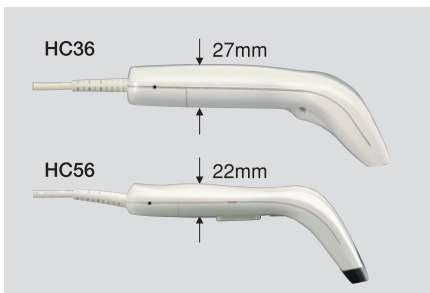

HC56

HC56TR
HC56TK-A
HC56TU

かつてない、薄さと軽さ。

Barcode

握り部の厚さわずか22mm。本体質量は約85g。
小型軽量ながらパフォーマンスも優れたバーコードスキャナ。
加えて、「RoHS指令」に対応しているため、環境にも優しい。
よりスマートに。よりタフに。
POS、FA、物流、OAなどあらゆる用途に使えます。

用途例

小売店での精算時

商品のバーコードも、標準料金代理収納用のバーコードもこれ1台。
さらに小型・軽量なので、長時間作業での負荷が軽減。

事務所での発注台帳読み取り時

発注台帳など連続した
バーコードもタッチしな
がら、らくらく読み取り。
作業がより効率的に。

特長

■ タッチ読み取り方式を採用

■ 大きな読み取り口で標準料金代理
収納用バーコードもらくらく読み取り

■ 読み取り確認には、
高輝度青色LEDを採用

■ 従来機比18.5%の薄型化を実現

■ 従来機比15%ダウンの超軽量ボディ

■ 読み取り方式には、信頼性の高い
CCD方式を採用

■ コンパクトなのにタフなボディ。
クラス最高の1.5m落下耐久を実現

本体仕様

		HC56TR	HC56TK-A	HC56TU
読み取り部	トリガスイッチ	あり		
	読み取りコード	EAN-13/-8、UPC-A/-E、UPC-D3、UPC/EANアドオン付き、Interleaved 2 of 5、Standard 2 of 5、NW7、CODE39、CODE93、CODE128 (EAN-128)、RSS		
	読み取り最大幅	65mm (左右マージンを含む)		
	PCS値	0.45以上		
	最小分解能	0.125mm		
	光源	LED (赤色)		
	読み取りセンサ	CCD		
	読み取り確認	青色LED、ブザー		
通信インターフェイス	方式	RS-232C	キーボードエミュレーション ^{※1}	USB1.1 ^{※2}
	コネクタ	D-Sub9S	DIN-8P	ミニDIN6P
	ケーブル	2mストレートケーブル	0.6mカールケーブル	2mストレートケーブル
電源	電源供給	ACアダプタ	接続先より供給 ^{※4}	
環境条件	耐落下強度 ^{※5}	1.5m (コンクリート面) × 30回		
	動作温度範囲	0~40℃		
	使用湿度範囲	10~90% RH (結露・結水のないこと)		
	使用周囲照度	10000ルクス以下 (昼光色蛍光灯)		
質量 (ケーブル除く)	約85g			