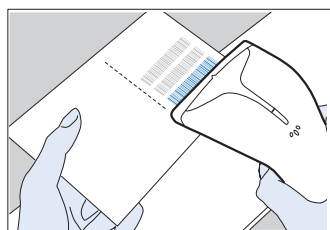

用途例

小売店での精算時

商品のバーコードも、標準料金代理収納用のバーコードもこれ1台。
さらに小型・軽量なので、長時間作業での負荷が軽減。