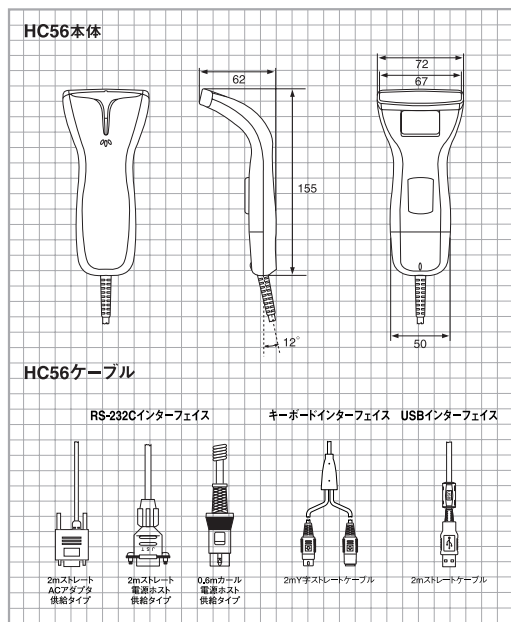

## 付属品

■ 操作ガイド

■ 取扱説明書

## 寸法図

単位:mm (寸法は全て参考寸法です)