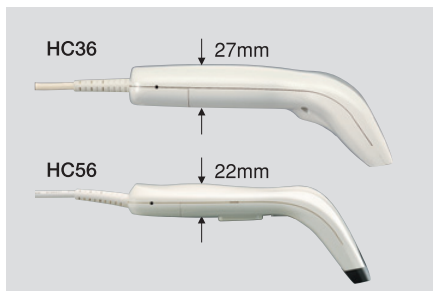

## 特長

■ タッチ読み取り方式を採用

■ 大きな読み取り口で標準料金代理  
収納用バーコードもらくらく読み取り

■ 読み取り確認には、  
高輝度青色LEDを採用

■ 従来機比18.5%の薄型化を実現

■ 従来機比15%ダウンの超軽量ボディ

■ 読み取り方式には、信頼性の高い  
CCD方式を採用

■ コンパクトなのにタフなボディ。  
クラス最高の1.5m落下耐久を実現

## 本体仕様

		HC56TR	HC56TK-A	HC56TU
読み取り部	トリガスイッチ	あり		
	読み取りコード	EAN-13/-8、UPC-A/-E、UPC-D3、UPC/EANアドオン付き、Interleaved 2 of 5、Standard 2 of 5、NW7、CODE39、CODE93、CODE128 (EAN-128)、RSS		
	読み取り最大幅	65mm (左右マージンを含む)		
	PCS値	0.45以上		
	最小分解能	0.125mm		
	光源	LED (赤色)		
	読み取りセンサ	CCD		
	読み取り確認	青色LED、ブザー		
通信インターフェイス	方式	RS-232C	キーボードエミュレーション <sup>※1</sup>	USB1.1 <sup>※2</sup>
	コネクタ	D-Sub9S	DIN-8P	ミニDIN6P
	ケーブル	2mストレートケーブル	0.6mカーブケーブル	2mストレートケーブル
電源	電源供給	ACアダプタ	接続先より供給 <sup>※4</sup>	
環境条件	耐落下強度 <sup>※5</sup>	1.5m (コンクリート面) × 30回		
	動作温度範囲	0~40℃		
	使用湿度範囲	10~90% RH (結露・結水のないこと)		
	使用周囲照度	10000ルクス以下 (昼光色蛍光灯)		
質量 (ケーブル除く)	約85g			