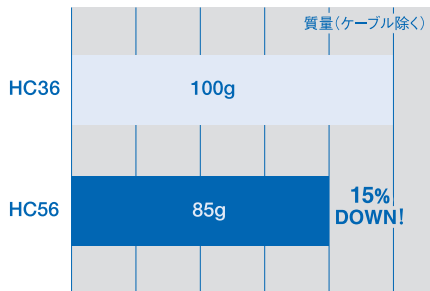

## 特長

■ タッチ読み取り方式を採用

■ 大きな読み取り口で標準料金代理  
収納用バーコードもらくらく読み取り

■ 読み取り確認には、  
高輝度青色LEDを採用

■ 従来機比18.5%の薄型化を実現

■ 従来機比15%ダウンの超軽量ボディ

■ 読み取り方式には、信頼性の高い  
CCD方式を採用

■ コンパクトなのにタフなボディ。  
クラス最高の1.5m落下耐久を実現

## 本体仕様

		HC56TR	HC56TK-A	HC56TU
読み取り部	トリガスイッチ	あり		
	読み取りコード	EAN-13/-8、UPC-A/-E、UPC-D3、UPC/EANアドオン付き、Interleaved 2 of 5、Standard 2 of 5、NW7、CODE39、CODE93、CODE128 (EAN-128)、RSS		
	読み取り最大幅	65mm (左右マージンを含む)		
	PCS値	0.45以上		
	最小分解能	0.125mm		
	光源	LED (赤色)		
	読み取りセンサ	CCD		
	読み取り確認	青色LED、ブザー		
通信インターフェイス	方式	RS-232C	キーボードエミュレーション <sup>※1</sup>	USB1.1 <sup>※2</sup>
	コネクタ	D-Sub9S	DIN-8P	ミニDIN6P
	ケーブル	2mストレートケーブル	0.6mカーブケーブル	2mストレートケーブル
電源	電源供給	ACアダプタ	接続先より供給 <sup>※4</sup>	
環境条件	耐落下強度 <sup>※5</sup>	1.5m (コンクリート面) × 30回		
	動作温度範囲	0~40℃		
	使用湿度範囲	10~90% RH (結露・結水のないこと)		
	使用周囲照度	10000ルクス以下 (昼光色蛍光灯)		
質量 (ケーブル除く)	約85g			